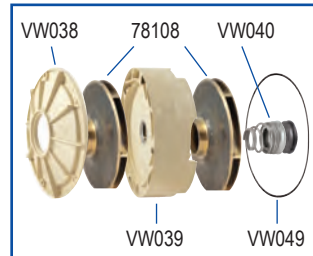

110 ltr/min
Single Phase

VW005

VW019

110 ltr/min
3 Phase

78107

78108B

VW019A

110 ltr/min
Brass Impellor
Single Phase