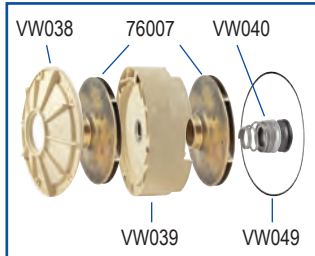

110 ltr/min
Single Phase

VW005

VW019

110 ltr/min
3 Phase

78107

78108B

VW019A

110 ltr/min
Brass Impellor
Single Phase