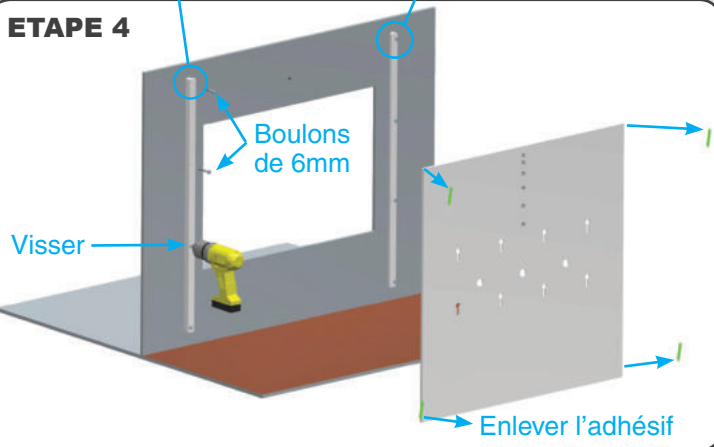

MB63A

Pièces détachées

Item	Description	Quantité
1	Plaque principale 70cm x 70cm	1
2	Baguette latérale A	2
3	Baguette latérale B	2
4	Blocs de séparation	4
5	Écrou M6 G304 SS	8
6	Tétine MB colostrum agneaux/chevreaux (MB06)	3
7	Tétine MB agneaux/chevreaux (MB15)	3
8	Vis hexagonale M6x40 G 304 SS	9
9	Rondelle M6x12mm	8
10	Adhésif double face 5cm	4
11	Ecrou papillon Ø6mm + rondelle	1
12	Tuyau transparent Ø6mm 3m	1

ETAPE 1

ETAPE 2

ETAPE 3

ETAPE 4

ETAPE 5

ETAPE 6

ETAPE 7

Vue de dos