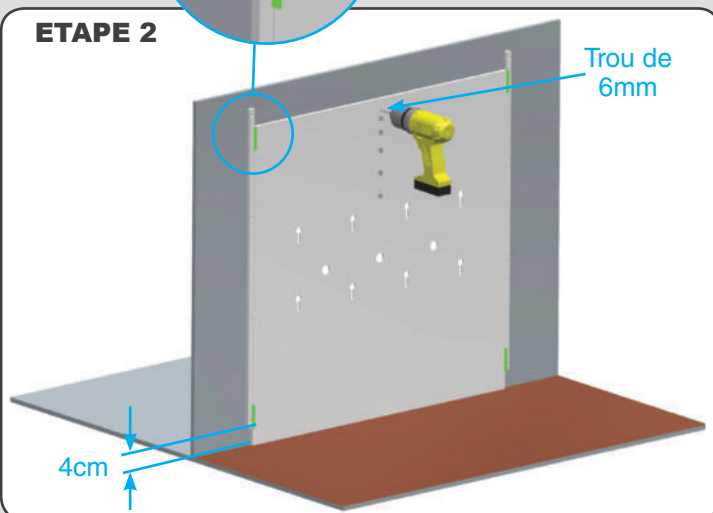

MB63A

Pièces détachées

Item	Description	Quantité
1	Plaque principale 70cm x 70cm	1
2	Baguette latérale A	2
3	Baguette latérale B	2
4	Blocs de séparation	4
5	Écrou M6 G304 SS	8
6	Tétine MB colostrum agneaux/chevreaux (MB06)	3
7	Tétine MB agneaux/chevreaux (MB15)	3
8	Vis hexagonale M6x40 G 304 SS	9
9	Rondelle M6x12mm	8
10	Adhésif double face 5cm	4
11	Ecrou papillon Ø6mm + rondelle	1
12	Tuyau transparent Ø6mm 3m	1

ETAPE 1

ETAPE 2

ETAPE 3

ETAPE 4

ETAPE 5

ETAPE 6

ETAPE 7

Vue de dos