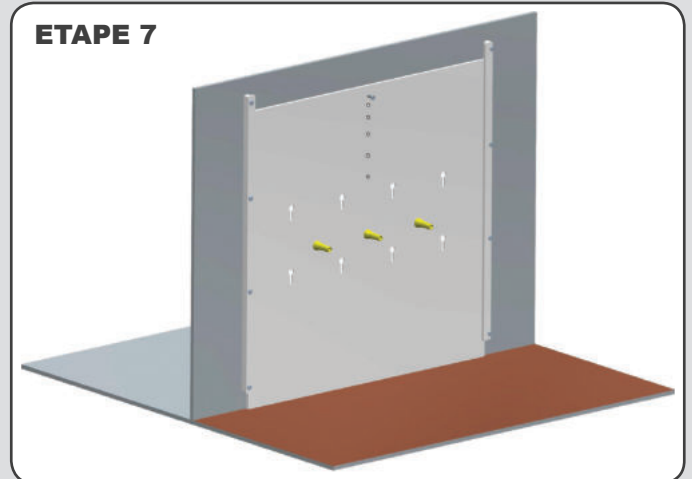

MB63A

Pièces détachées

Item	Description	Quantité
1	Plaque principale 70cm x 70cm	1
2	Baguette latérale A	2
3	Baguette latérale B	2
4	Blocs de séparation	4
5	Écrou M6 G304 SS	8
6	Tétine MB colostrum agneaux/chevreaux (MB06)	3
7	Tétine MB agneaux/chevreaux (MB15)	3
8	Vis hexagonale M6x40 G 304 SS	9
9	Rondelle M6x12mm	8
10	Adhésif double face 5cm	4
11	Ecrou papillon Ø6mm + rondelle	1
12	Tuyau transparent Ø6mm 3m	1

ETAPE 1

ETAPE 2

ETAPE 3

ETAPE 4

ETAPE 5

ETAPE 6

ETAPE 7

Vue de dos