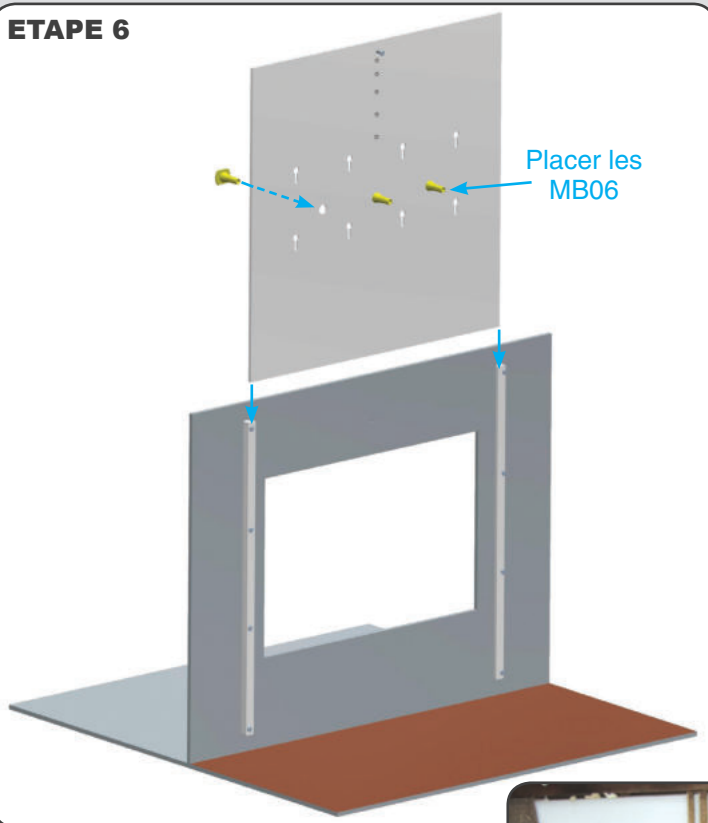

MB63A

Pièces détachées

Item	Description	Quantité
1	Plaque principale 70cm x 70cm	1
2	Baguette latérale A	2
3	Baguette latérale B	2
4	Blocs de séparation	4
5	Écrou M6 G304 SS	8
6	Tétine MB colostrum agneaux/chevreaux (MB06)	3
7	Tétine MB agneaux/chevreaux (MB15)	3
8	Vis hexagonale M6x40 G 304 SS	9
9	Rondelle M6x12mm	8
10	Adhésif double face 5cm	4
11	Ecrou papillon Ø6mm + rondelle	1
12	Tuyau transparent Ø6mm 3m	1

ETAPE 1

ETAPE 2

ETAPE 3

ETAPE 4

ETAPE 5

ETAPE 6

ETAPE 7

Vue de dos