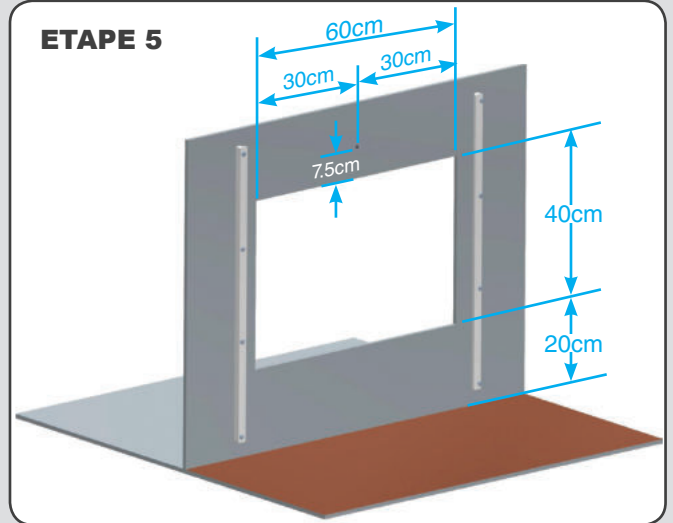

MB63A

Pièces détachées

Item	Description	Quantité
1	Plaque principale 70cm x 70cm	1
2	Baguette latérale A	2
3	Baguette latérale B	2
4	Blocs de séparation	4
5	Écrou M6 G304 SS	8
6	Tétine MB colostrum agneaux/chevreaux (MB06)	3
7	Tétine MB agneaux/chevreaux (MB15)	3
8	Vis hexagonale M6x40 G 304 SS	9
9	Rondelle M6x12mm	8
10	Adhésif double face 5cm	4
11	Ecrou papillon Ø6mm + rondelle	1
12	Tuyau transparent Ø6mm 3m	1

ETAPE 1

ETAPE 2

ETAPE 3

ETAPE 4

ETAPE 5

ETAPE 6

ETAPE 7

Vue de dos