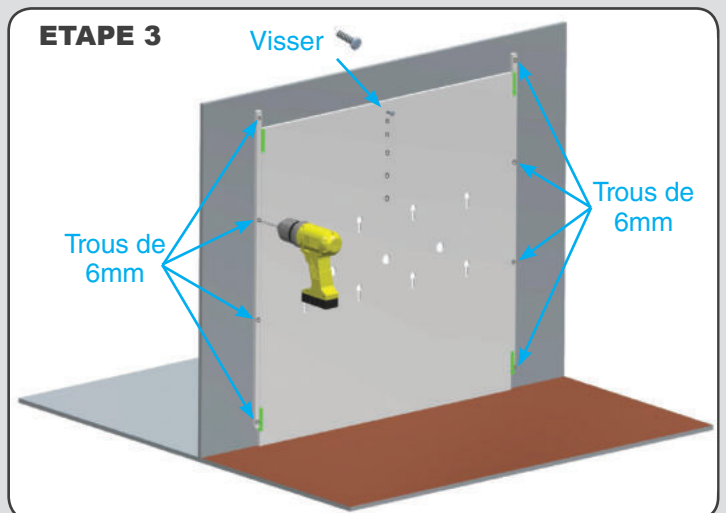

MB63A

Pièces détachées

Item	Description	Quantité
1	Plaque principale 70cm x 70cm	1
2	Baguette latérale A	2
3	Baguette latérale B	2
4	Blocs de séparation	4
5	Écrou M6 G304 SS	8
6	Tétine MB colostrum agneaux/chevreaux (MB06)	3
7	Tétine MB agneaux/chevreaux (MB15)	3
8	Vis hexagonale M6x40 G 304 SS	9
9	Rondelle M6x12mm	8
10	Adhésif double face 5cm	4
11	Ecrou papillon Ø6mm + rondelle	1
12	Tuyau transparent Ø6mm 3m	1

ETAPE 1

ETAPE 2

ETAPE 3

ETAPE 4

ETAPE 5

ETAPE 6

ETAPE 7

Vue de dos